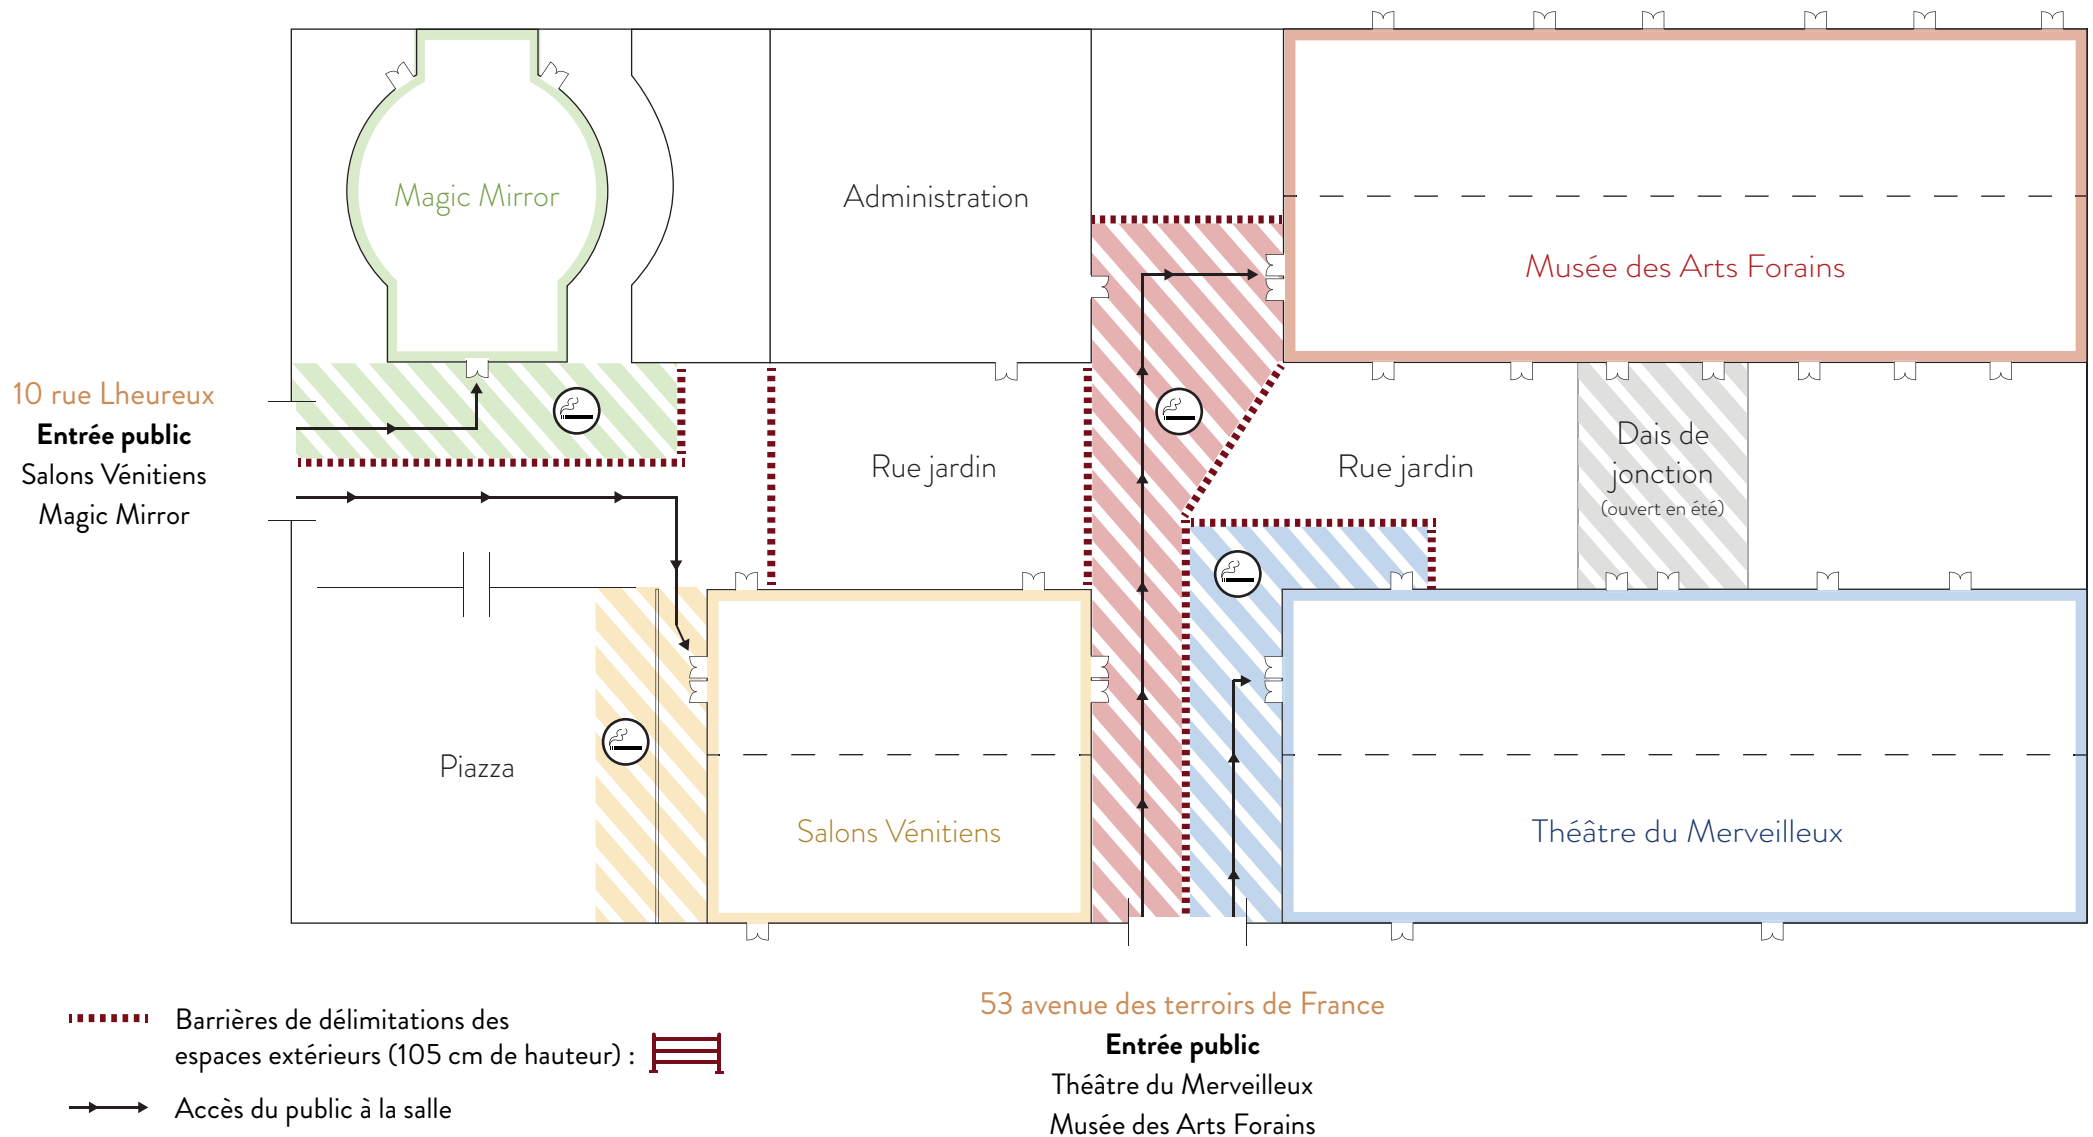

Plan du lieu en fonction des salles louées

Location des salles seules (pas d'accès aux jardins)

Plan du lieu en fonction des salles et extérieurs loués

Location des salles avec leurs extérieurs (accès aux jardins)

10 rue Lheureux
Entrée public
Salons Vénitiens
Magic Mirror

53 avenue des terroirs de France
Entrée public
Théâtre du Merveilleux
Musée des Arts Forains

- Barrières de délimitations des espaces extérieurs (105 cm de hauteur) : 
- Accès du public à la salle