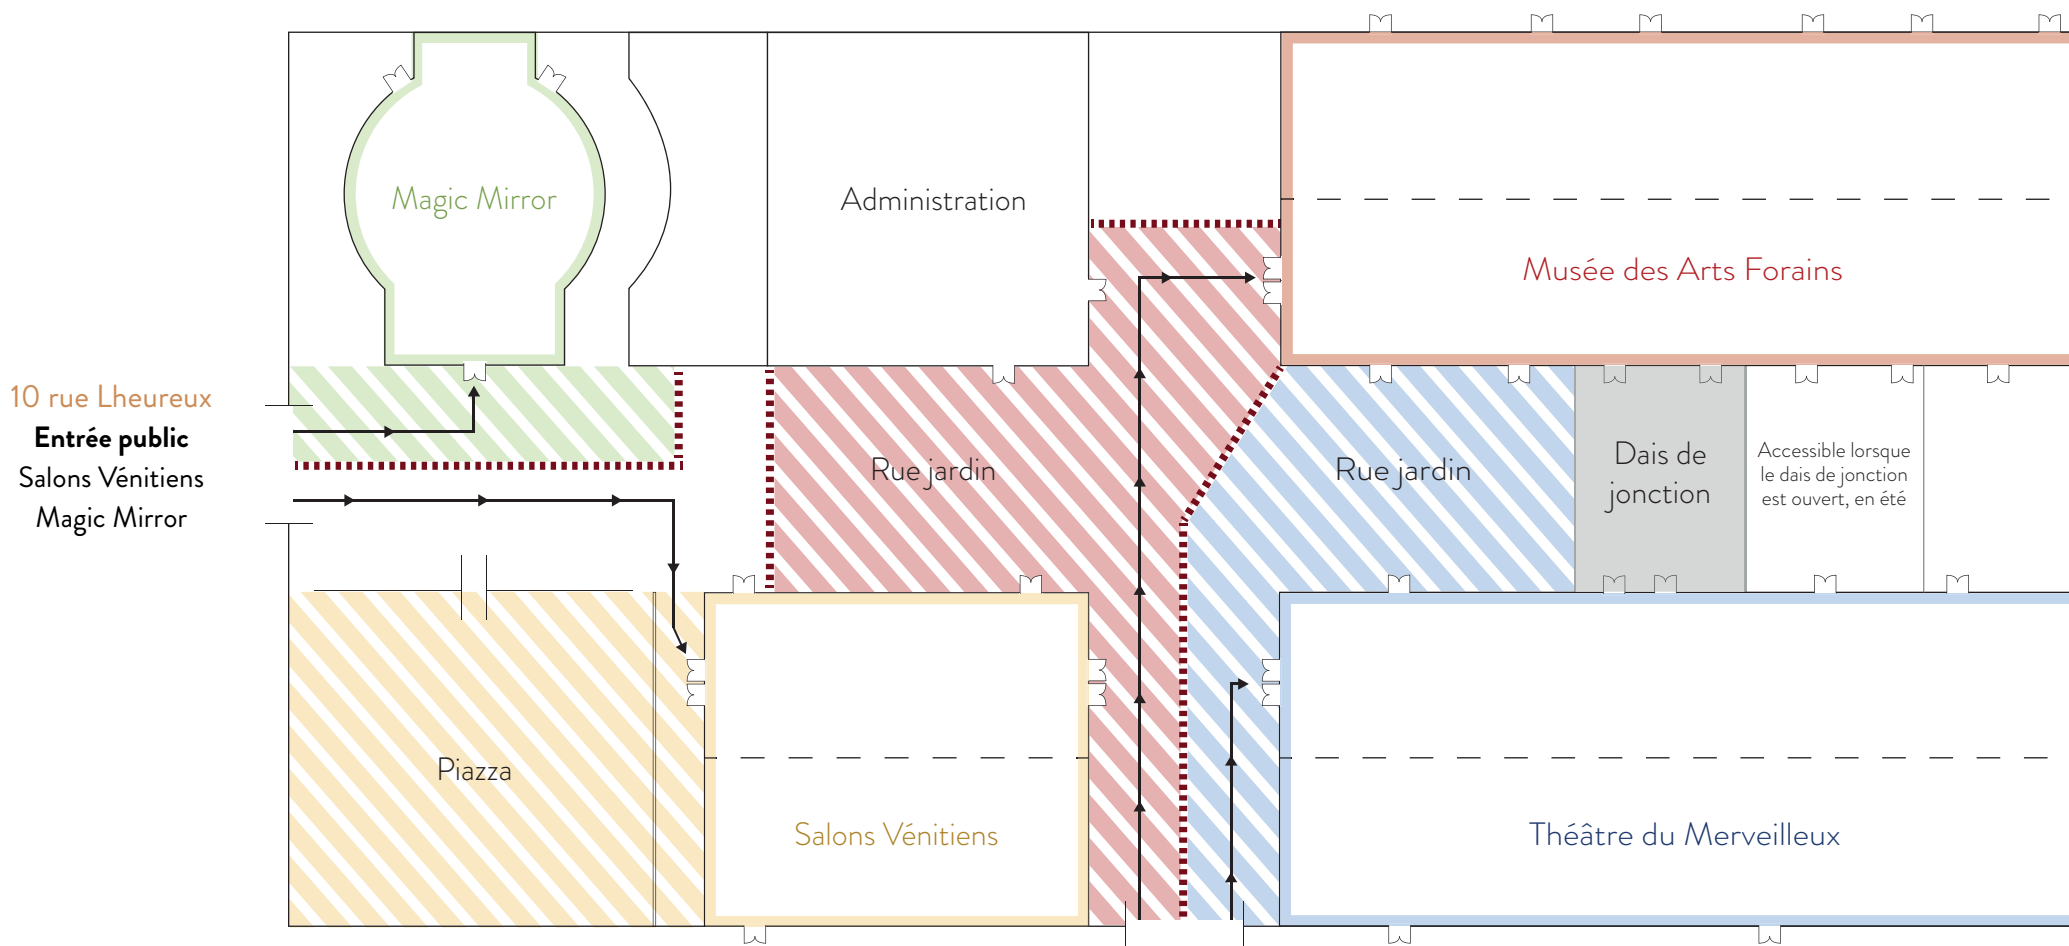

Plan du lieu en fonction des salles louées

Location des salles seules (pas d'accès aux jardins)

Plan du lieu en fonction des salles et extérieurs loués

Location des salles avec leurs extérieurs (accès aux jardins)

10 rue Lheureux
Entrée public
Salons Vénitiens
Magic Mirror

53 avenue des terroirs de France
Entrée public
Théâtre du Merveilleux
Musée des Arts Forains

- Barrières de délimitations des espaces extérieurs (105 cm de hauteur) : 
- Accès du public à la salle